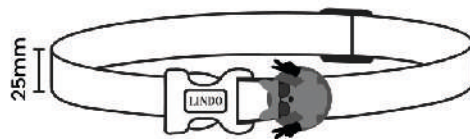

25mm

LARGE

46 - 70 cm
18.11 - 27.55 inch