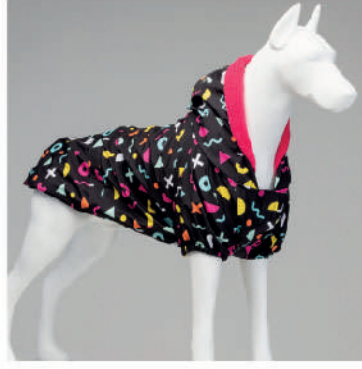

Joy

Ürün Kodu : LDJOY01