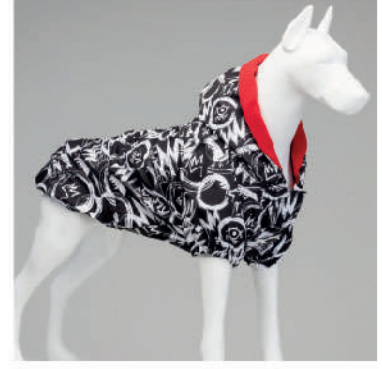

Quantum

Ürün Kodu : LDQTM01