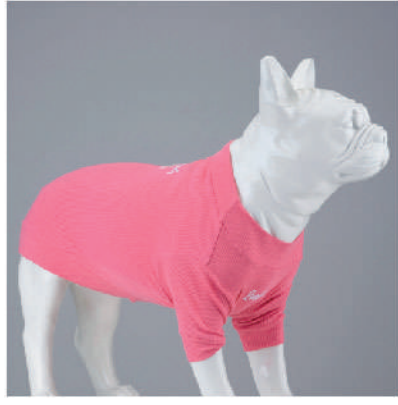

Pamuk
Cotton

Hafif
Light

Nefes alabilen kumaş
Breathable fabric

30 derecede yıkanabilir.
Washable at 30°

Güneş ışınlarından korur
Protects from sun rays

Always Stay Free
Ürün Kodu : ASF01

Cotton Candy
Ürün Kodu : COC01